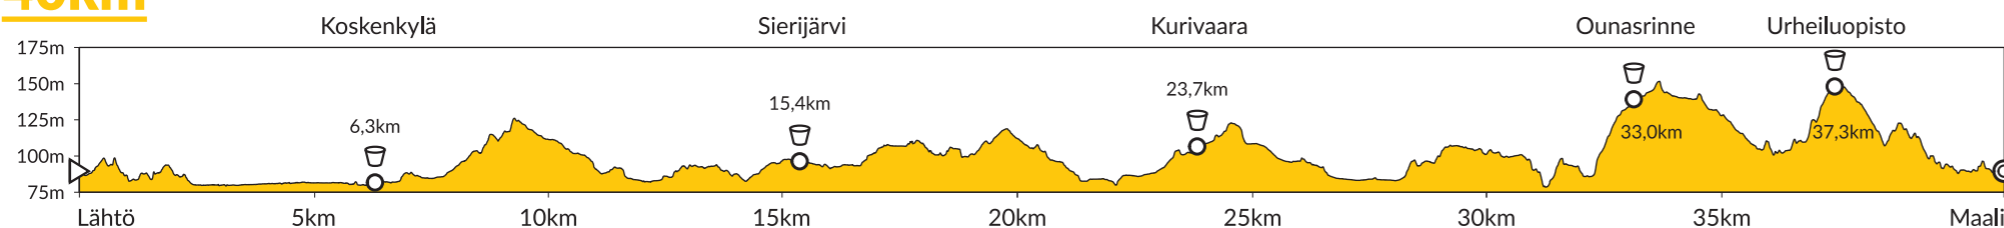

Reittiprofilit

ARCTIC CIRCLE SKI MARATHON ROVANIEMI 16.3.2019

20km

Matka: 20km

Kokonaisnousu: 210 m

Korkeusero: 82 m

Lähtö- ja maalipaikan korkeus: 89m

Minimikorkeus: 78 m

Maksimikorkeus: 160 m

40km

Matka: 40km

Kokonaisnousu: 382 m

Korkeusero: 73 m

Lähtö- ja maalipaikan korkeus: 89m

Minimikorkeus: 78 m

Maksimikorkeus: 151 m

60km

Matka: 60km

Kokonaisnousu: 588 m

Korkeusero: 82 m

Lähtö- ja maalipaikan korkeus: 89m

Minimikorkeus: 78 m

Maksimikorkeus: 160 m