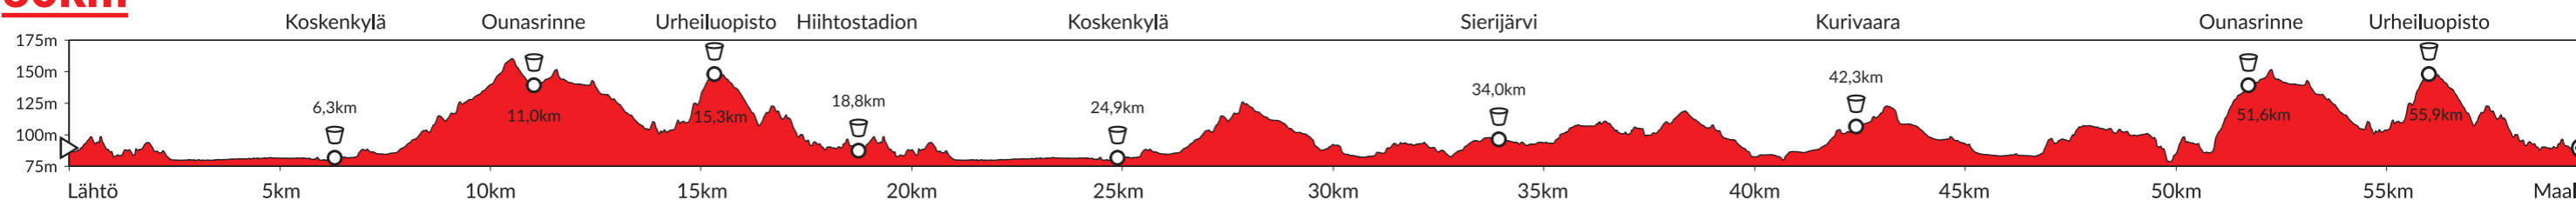

Reittiprofilit

ARCTIC CIRCLE SKI MARATHON ROVANIEMI 16.3.2019

20km

Matka: 20km

Kokonaisnousu: 210 m

Korkeusero: 82 m

Lähtö- ja maalipaikan korkeus: 89m

Minimikorkeus: 78 m

Maksimikorkeus: 160 m

40km

Matka: 40km

Kokonaisnousu: 382 m

Korkeusero: 73 m

Lähtö- ja maalipaikan korkeus: 89m

Minimikorkeus: 78 m

Maksimikorkeus: 151 m

60km

Matka: 60km

Kokonaisnousu: 588 m

Korkeusero: 82 m

Lähtö- ja maalipaikan korkeus: 89m

Minimikorkeus: 78 m

Maksimikorkeus: 160 m