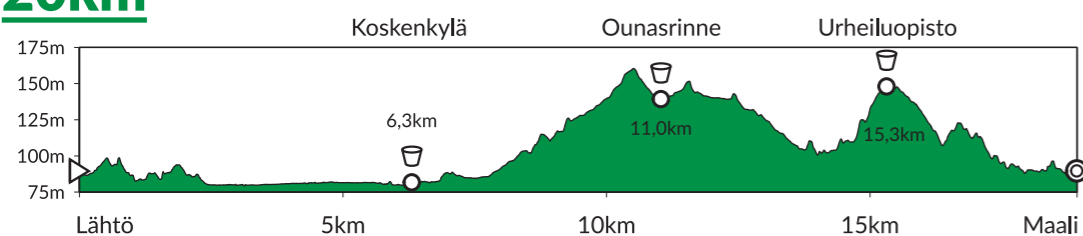

Reittiprofilit

ARCTIC CIRCLE SKI MARATHON ROVANIEMI 16.3.2019

20km

Matka: 20km

Kokonaisnousu: 210 m

Korkeusero: 82 m

Lähtö- ja maalipaikan korkeus: 89m

Minimikorkeus: 78 m

Maksimikorkeus: 160 m

40km

Matka: 40km

Kokonaisnousu: 382 m

Korkeusero: 73 m

Lähtö- ja maalipaikan korkeus: 89m

Minimikorkeus: 78 m

Maksimikorkeus: 151 m

60km

Matka: 60km

Kokonaisnousu: 588 m

Korkeusero: 82 m

Lähtö- ja maalipaikan korkeus: 89m

Minimikorkeus: 78 m

Maksimikorkeus: 160 m