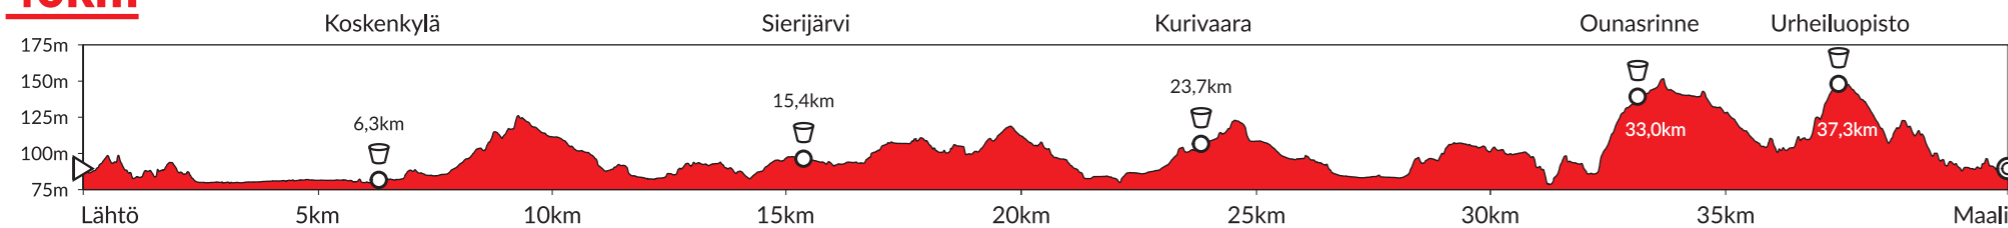

Reittiprofilit

ARCTIC CIRCLE SKI MARATHON ROVANIEMI 14.3.2020

20km

Matka: 20km

Kokonaisnousu: 210 m

Korkeusero: 82 m

Lähtö- ja maalipaikan korkeus: 89m

Minimikorkeus: 78 m

Maksimikorkeus: 160 m

40km

Matka: 40km

Kokonaisnousu: 382 m

Korkeusero: 73 m

Lähtö- ja maalipaikan korkeus: 89m

Minimikorkeus: 78 m

Maksimikorkeus: 151 m

60km (20km + 40km)

Matka: 60km

Kokonaisnousu: 588 m

Korkeusero: 82 m

Lähtö- ja maalipaikan korkeus: 89m

Minimikorkeus: 78 m

Maksimikorkeus: 160 m