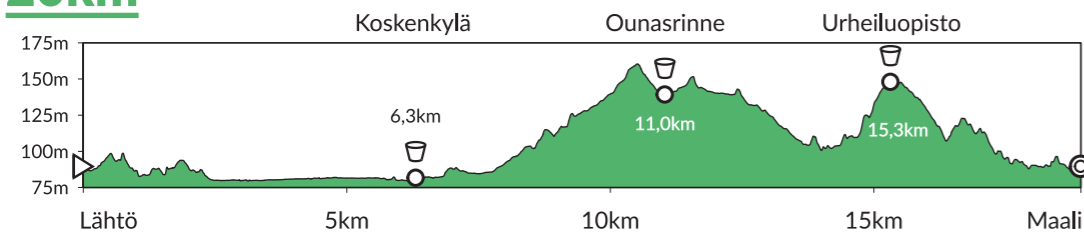

Reittiprofilit

ARCTIC CIRCLE SKI MARATHON ROVANIEMI 14.3.2020

20km

Matka: 20km

Kokonaisnousu: 210 m

Korkeusero: 82 m

Lähtö- ja maalipaikan korkeus: 89m

Minimikorkeus: 78 m

Maksimikorkeus: 160 m

40km

Matka: 40km

Kokonaisnousu: 382 m

Korkeusero: 73 m

Lähtö- ja maalipaikan korkeus: 89m

Minimikorkeus: 78 m

Maksimikorkeus: 151 m

60km (20km + 40km)

Matka: 60km

Kokonaisnousu: 588 m

Korkeusero: 82 m

Lähtö- ja maalipaikan korkeus: 89m

Minimikorkeus: 78 m

Maksimikorkeus: 160 m