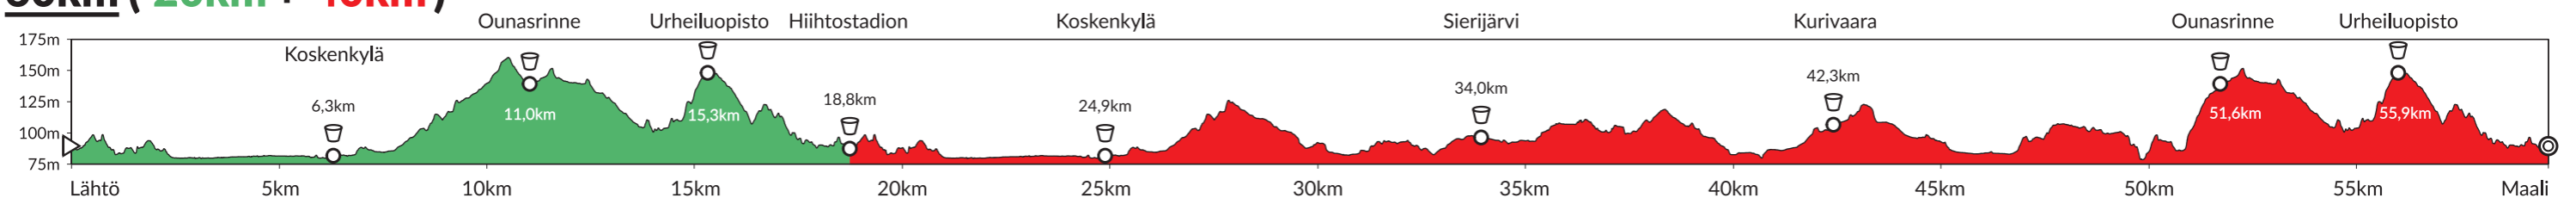

Reittiprofilit

ARCTIC CIRCLE SKI MARATHON ROVANIEMI 14.3.2020

20km

Matka: 20km

Kokonaisnousu: 210 m

Korkeusero: 82 m

Lähtö- ja maalipaikan korkeus: 89m

Minimikorkeus: 78 m

Maksimikorkeus: 160 m

40km

Matka: 40km

Kokonaisnousu: 382 m

Korkeusero: 73 m

Lähtö- ja maalipaikan korkeus: 89m

Minimikorkeus: 78 m

Maksimikorkeus: 151 m

60km (20km + 40km)

Matka: 60km

Kokonaisnousu: 588 m

Korkeusero: 82 m

Lähtö- ja maalipaikan korkeus: 89m

Minimikorkeus: 78 m

Maksimikorkeus: 160 m