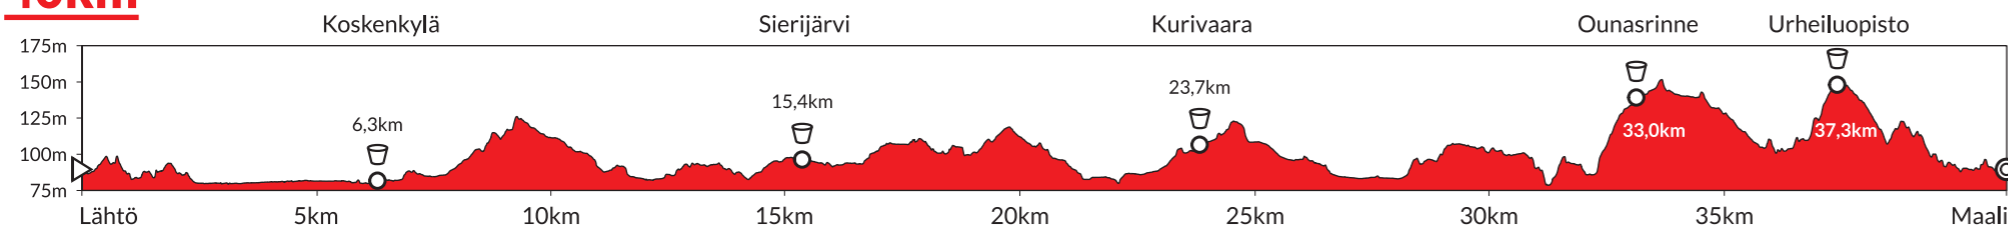

Reittiprofilit

ARCTIC CIRCLE SKI MARATHON ROVANIEMI 13.3.2021

20km

Matka: 20km

Kokonaisnousu: 210 m

Korkeusero: 82 m

Lähtö- ja maalipaikan korkeus: 89m

Minimikorkeus: 78 m

Maksimikorkeus: 160 m

40km

Matka: 40km

Kokonaisnousu: 382 m

Korkeusero: 73 m

Lähtö- ja maalipaikan korkeus: 89m

Minimikorkeus: 78 m

Maksimikorkeus: 151 m

60km (20km + 40km)

Matka: 60km

Kokonaisnousu: 588 m

Korkeusero: 82 m

Lähtö- ja maalipaikan korkeus: 89m

Minimikorkeus: 78 m

Maksimikorkeus: 160 m