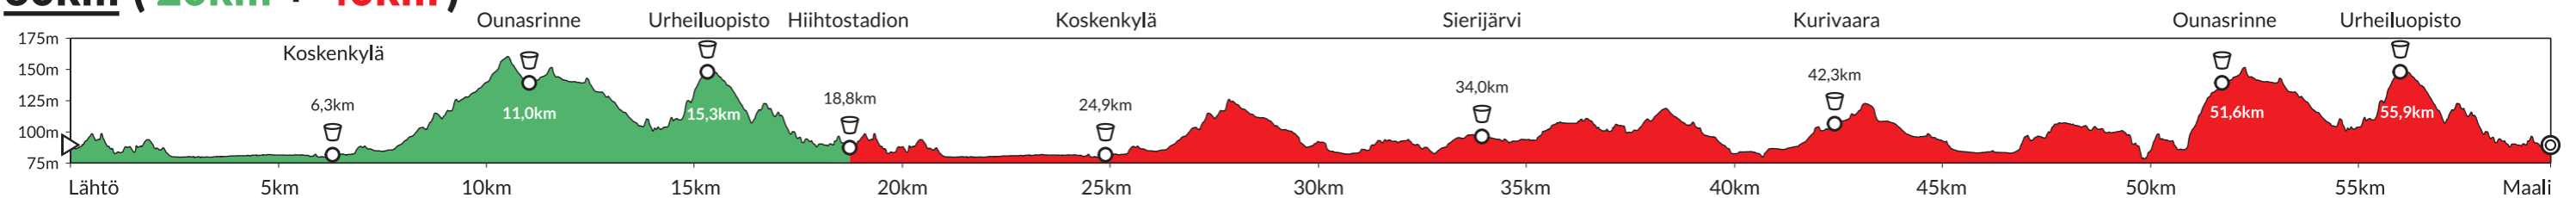

Reittiprofilit

ARCTIC CIRCLE SKI MARATHON ROVANIEMI 13.3.2021

20km

Matka: 20km

Kokonaisnousu: 210 m

Korkeusero: 82 m

Lähtö- ja maalipaikan korkeus: 89m

Minimikorkeus: 78 m

Maksimikorkeus: 160 m

40km

Matka: 40km

Kokonaisnousu: 382 m

Korkeusero: 73 m

Lähtö- ja maalipaikan korkeus: 89m

Minimikorkeus: 78 m

Maksimikorkeus: 151 m

60km (20km + 40km)

Matka: 60km

Kokonaisnousu: 588 m

Korkeusero: 82 m

Lähtö- ja maalipaikan korkeus: 89m

Minimikorkeus: 78 m

Maksimikorkeus: 160 m