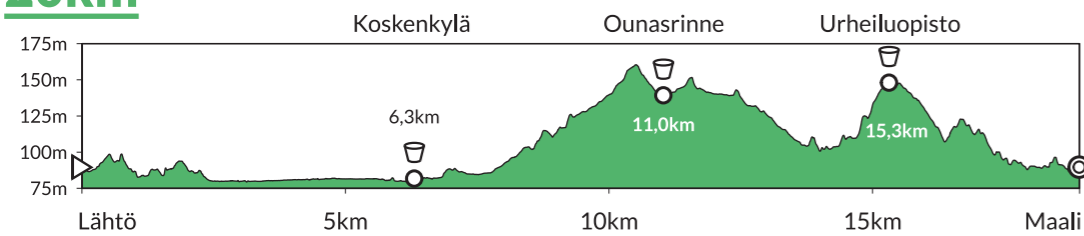

Reittiprofilit

ARCTIC CIRCLE SKI MARATHON ROVANIEMI 13.3.2021

20km

Matka: 20km

Kokonaisnousu: 210 m

Korkeusero: 82 m

Lähtö- ja maalipaikan korkeus: 89m

Minimikorkeus: 78 m

Maksimikorkeus: 160 m

40km

Matka: 40km

Kokonaisnousu: 382 m

Korkeusero: 73 m

Lähtö- ja maalipaikan korkeus: 89m

Minimikorkeus: 78 m

Maksimikorkeus: 151 m

60km (20km + 40km)

Matka: 60km

Kokonaisnousu: 588 m

Korkeusero: 82 m

Lähtö- ja maalipaikan korkeus: 89m

Minimikorkeus: 78 m

Maksimikorkeus: 160 m