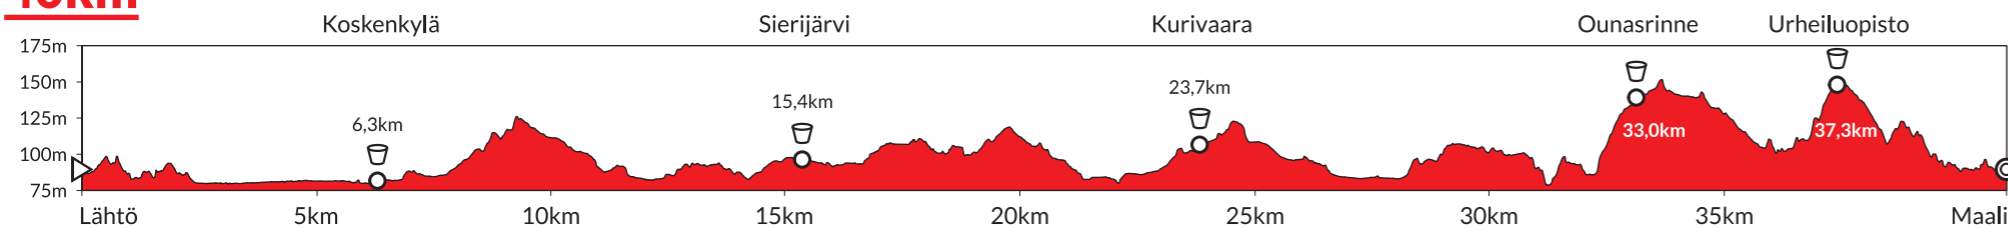

### 20km

**Matka: 20km**

**Kokonaisnousu: 210 m**

**Korkeusero: 82 m**

**Lähtö- ja maalipaikan korkeus: 89m**

**Minimikorkeus: 78 m**

**Maksimikorkeus: 160 m**

### 40km

**Matka: 40km**

**Kokonaisnousu: 382 m**

**Korkeusero: 73 m**

**Lähtö- ja maalipaikan korkeus: 89m**

**Minimikorkeus: 78 m**

**Maksimikorkeus: 151 m**

### 60km ( 20km + 40km )

**Matka: 60km**

**Kokonaisnousu: 588 m**

**Korkeusero: 82 m**

**Lähtö- ja maalipaikan korkeus: 89m**

**Minimikorkeus: 78 m**

**Maksimikorkeus: 160 m**