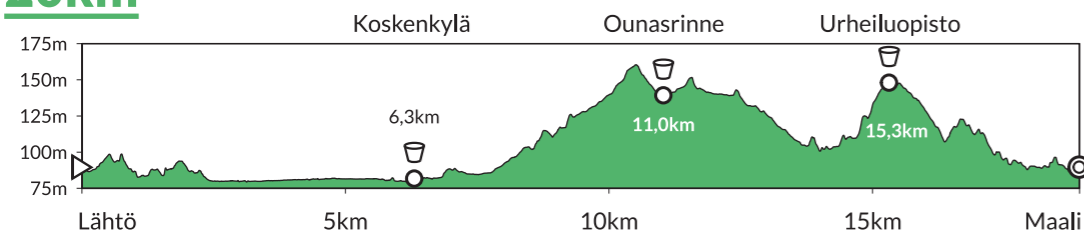

### 20km

**Matka: 20km**

**Kokonaisnousu: 210 m**

**Korkeusero: 82 m**

**Lähtö- ja maalipaikan korkeus: 89m**

**Minimikorkeus: 78 m**

**Maksimikorkeus: 160 m**

### 40km

**Matka: 40km**

**Kokonaisnousu: 382 m**

**Korkeusero: 73 m**

**Lähtö- ja maalipaikan korkeus: 89m**

**Minimikorkeus: 78 m**

**Maksimikorkeus: 151 m**

### 60km ( 20km + 40km )

**Matka: 60km**

**Kokonaisnousu: 588 m**

**Korkeusero: 82 m**

**Lähtö- ja maalipaikan korkeus: 89m**

**Minimikorkeus: 78 m**

**Maksimikorkeus: 160 m**