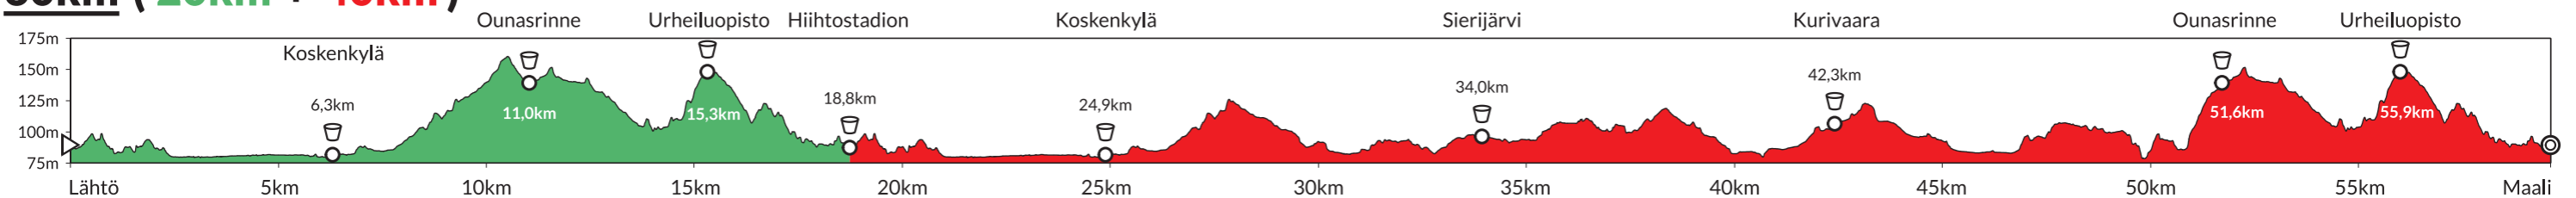

### 20km

**Matka: 20km**

**Kokonaisnousu: 210 m**

**Korkeusero: 82 m**

**Lähtö- ja maalipaikan korkeus: 89m**

**Minimikorkeus: 78 m**

**Maksimikorkeus: 160 m**

### 40km

**Matka: 40km**

**Kokonaisnousu: 382 m**

**Korkeusero: 73 m**

**Lähtö- ja maalipaikan korkeus: 89m**

**Minimikorkeus: 78 m**

**Maksimikorkeus: 151 m**

### 60km ( 20km + 40km )

**Matka: 60km**

**Kokonaisnousu: 588 m**

**Korkeusero: 82 m**

**Lähtö- ja maalipaikan korkeus: 89m**

**Minimikorkeus: 78 m**

**Maksimikorkeus: 160 m**